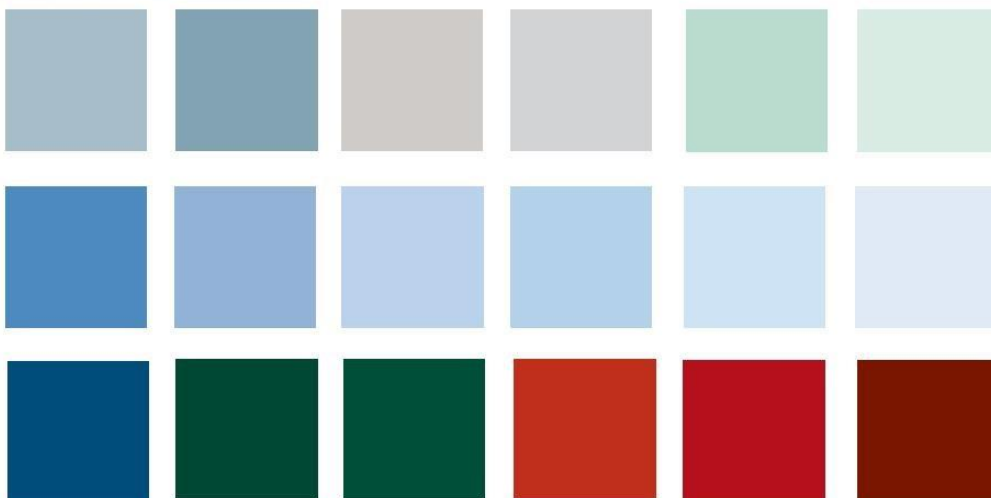

Les menuiseries

CAUE 77 - 27 rue du Marché 77120 COULOMMIERS - Tél. : 01 64 03 30 62 - fax : 01 64 03 61 78 - email : caue77@wanadoo.fr